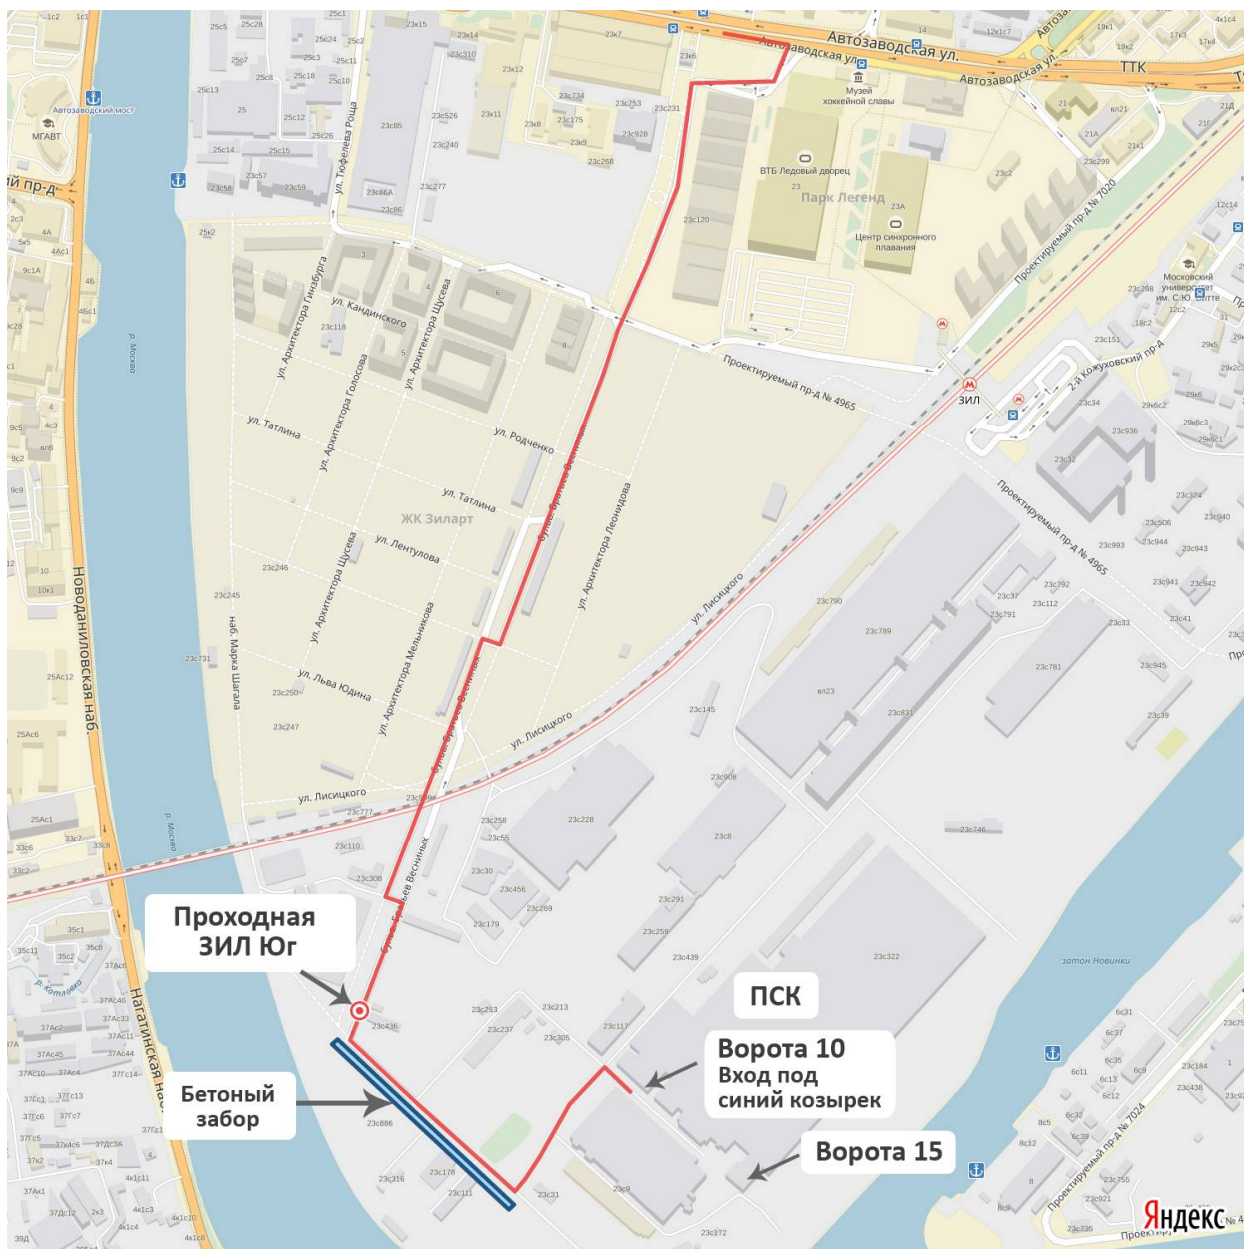

Схема проезда на завод металлоконструкций ЗАО «МИФ мебель»

ЗАО «МИФ мебель», ул. Автозаводская д.23, стр. 82

(территория завода ЗИЛ) ВЪЕЗД через ПРОХОДНУЮ ЗИЛ Юг

Съезд с внешней стороны ТТК. Ориентир памятник И.А. Лихачёва. Двигаетесь прямо, никуда не сворачиваете 600 метров, и попадете на Бульвар братьев Весниных. Через 900 метров покажется проходная ЗИЛ.